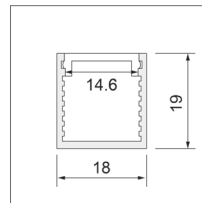

Basic 18 | Profil-System

schlank und vielseitig bis hin zu Sichtbeton

18 x 19 mm

18 x 19 mm,
mit Kragen

Anwendungsbeispiele

- Vitrinen
- Möbelbeleuchtung
- Regalbeleuchtung
- Sockelbeleuchtung
- Treppenstufen und Handläufe
- Unterschrankbeleuchtung