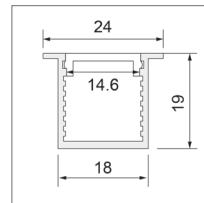

Basic 18 | Profil-System

schlank und vielseitig bis hin zu Sichtbeton

18 x 19 mm

18 x 19 mm,
mit Kragen

Anwendungsbeispiele

- Vitrinen
- Möbelbeleuchtung
- Regalbeleuchtung
- Sockelbeleuchtung
- Treppenstufen und Handläufe
- Unterschrankbeleuchtung