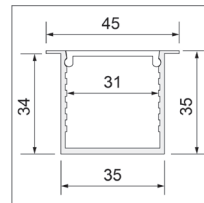

Basic 35 | Profil-System

Top integriert in die Architektur

35 x 35 mm

35 x 35 mm,
mit Kragen

Anwendungsbeispiele

- Architekturbeleuchtung
- Treppenhäuser und Flure
- Bars und Restaurants

Informationen

- für Einbau in Hohldecken (Holz, Gips)
- Einbetonierhilfe erhältlich
- für LED-Band und -Platine