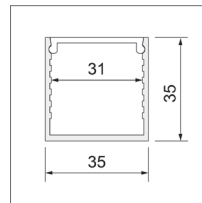

Basic 35 | Profil-System

Top integriert in die Architektur

35 x 35 mm

35 x 35 mm,
mit Kragen

Anwendungsbeispiele

- Architekturbeleuchtung
- Treppenhäuser und Flure
- Bars und Restaurants

Informationen

- für Einbau in Hohldecken (Holz, Gips)
- Einbetonierhilfe erhältlich
- für LED-Band und -Platine