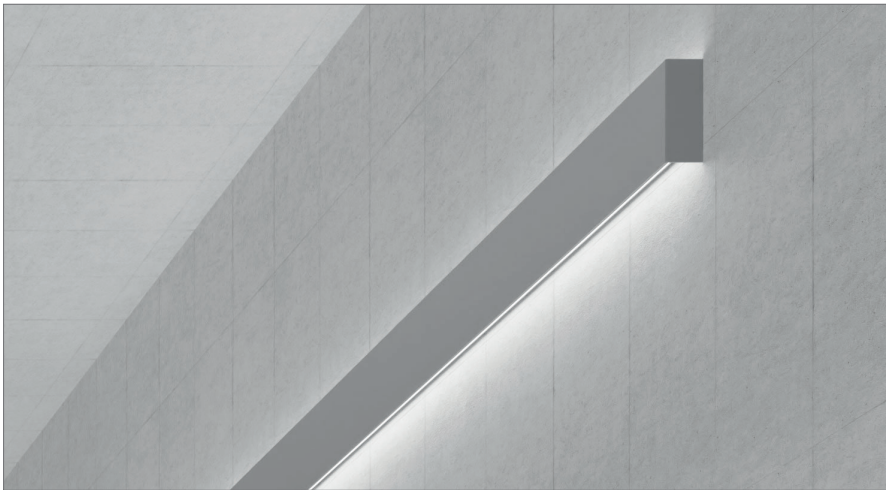

Blade Mini | Profil-System

indirekt/direkt in filigranster Form

21.5 x 60 mm

Anwendungsbeispiele

- Architekturbeleuchtung
- Empfang
- Bars und Restaurants

Informationen

- rückseitige Kabelführung möglich
- für direkte/indirekte Wandbeleuchtung