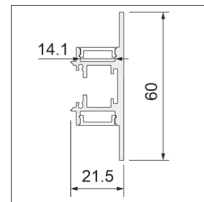

Blade Mini | Profil-System

indirekt/direkt in filigranster Form

21.5 x 60 mm

Anwendungsbeispiele

- Architekturbeleuchtung
- Empfang
- Bars und Restaurants

Informationen

- rückseitige Kabelführung möglich
- für direkte/indirekte Wandbeleuchtung