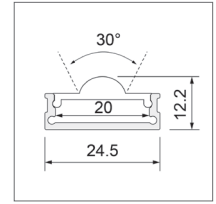

## Bow | Profil-System

schlank und doch bis 24 W

24.5 x 13.7 mm

24.5 x 12.2 mm