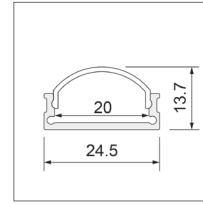

## Bow | Profil-System

schlank und doch bis 24 W

24.5 x 13.7 mm

24.5 x 12.2 mm