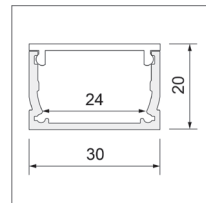

## Combo 30 | Profil-System

Diffusor pur – kein Profil von vorne sichtbar

30 x 20 mm