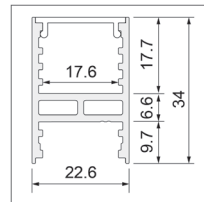

Duplex | Profil-System

Aufbau- und Pendelleuchte mit System und Kabelführung

22.6 x 34 mm

Anwendungsbeispiele

- Bars und Restaurants
- Essbereich
- Küchen
- Empfang

Informationen

- rückseitige Kabelführung möglich
- für Direkt-/Indirektbeleuchtung
- nicht sichtbare Befestigungsklammern