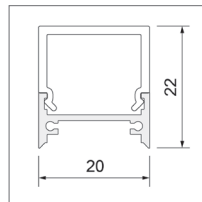

Linea 20 | Profil-System

elegant und funktional als System

20 x 22 mm

20 x 20.2 mm

Anwendungsbeispiele

- Architekturbeleuchtung
- Badezimmer
- Küchen
- Treppenhäuser und Flure
- Bars und Restaurants
- Möbelbeleuchtung
- Regalbeleuchtung
- Spiegelbeleuchtung
- Unterschrankbeleuchtung