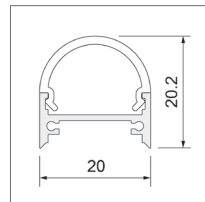

Linea 20 | Profil-System

elegant und funktional als System

20 x 22 mm

20 x 20.2 mm

Anwendungsbeispiele

- Architekturbeleuchtung
- Badezimmer
- Küchen
- Treppenhäuser und Flure
- Bars und Restaurants
- Möbelbeleuchtung
- Regalbeleuchtung
- Spiegelbeleuchtung
- Unterschrankbeleuchtung