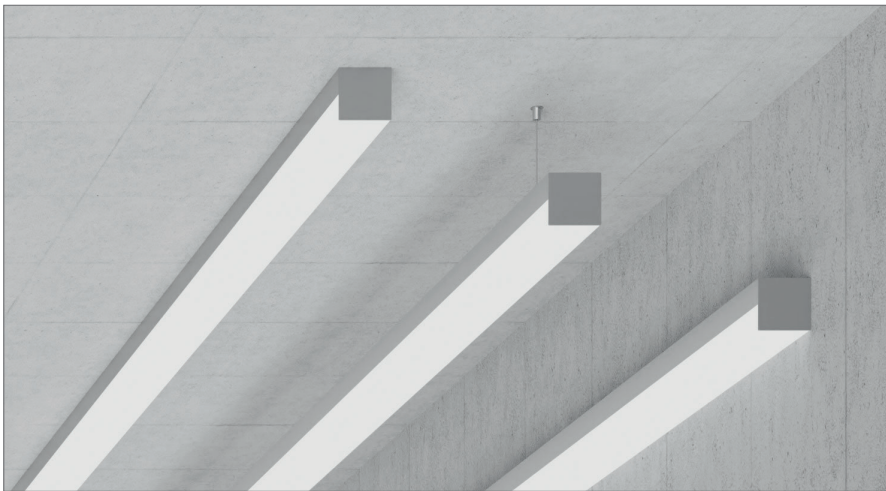

Linea 25 | Profil-System

elegant und funktional als System

25 x 25 mm

Anwendungsbeispiele

- Empfang
- Treppenhäuser und Flure
- Bars und Restaurants
- Möbelbeleuchtung

Informationen

- rückseitige Kabelführung möglich
- nicht sichtbare Befestigungsklammern