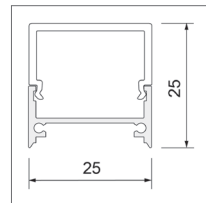

Linea 25 | Profil-System

elegant und funktional als System

25 x 25 mm

Anwendungsbeispiele

- Empfang
- Treppenhäuser und Flure
- Bars und Restaurants
- Möbelbeleuchtung

Informationen

- rückseitige Kabelführung möglich
- nicht sichtbare Befestigungsklammern