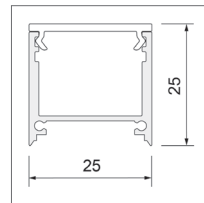

# Linea 25 High | Profil-System

Diffusor pur und funktional als System

25 x 25 mm

## Informationen

- rückseitige Kabelführung möglich
- nicht sichtbare Befestigungsklammern