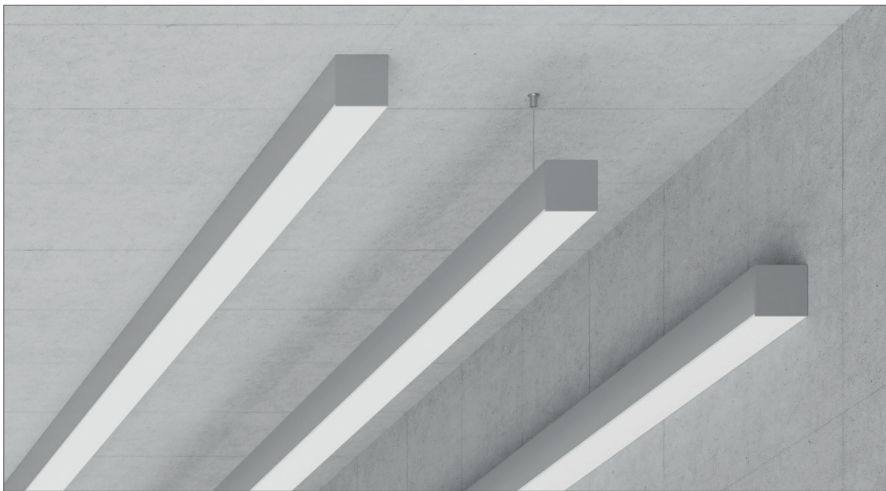

# Linea 25 High | Profil-System

Diffusor pur und funktional als System

25 x 25 mm

## Anwendungsbeispiele

- Büros
- Möbelbeleuchtung
- Empfang
- Treppenhäuser und Flure
- Bars und Restaurants

## Informationen

- rückseitige Kabelführung möglich
- nicht sichtbare Befestigungsklammern