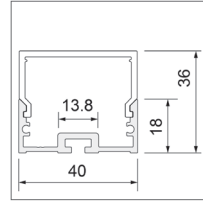

Modular 18 | Profil-System

Die reine Pendellösung

40 x 36 mm

40 x 48 mm

Anwendungsbeispiele

- Empfang
- Treppenhäuser und Flure
- Bars und Restaurants
- Essbereich