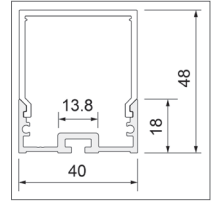

Modular 18 | Profil-System

Die reine Pendellösung

40 x 36 mm

40 x 48 mm

Anwendungsbeispiele

- Empfang
- Treppenhäuser und Flure
- Bars und Restaurants
- Essbereich