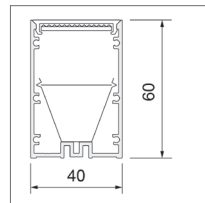

Modular 60 | Profil-System

Technik und Lichttechnik Integriert

40 x 60 mm

Anwendungsbeispiele

- Büros
- Empfang
- Schulen/Kindergarten
- Bars und Restaurants
- Treppenhäuser und Flure

Informationen

- modulares System
- LED-Treiber in Profil integrierbar
- UGR <22 möglich
- für LED-Band und -Platine
- Durchgangsverdrahtung für schnelle Montage