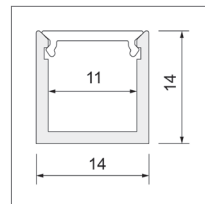

# Slick | Profil-System

passt in die Nut

14 x 14 mm