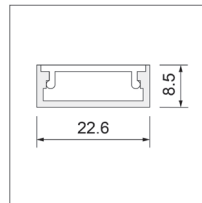

# Slight | Profil-System

ganz kompakt bis 24 W

22.6 x 8.5 mm

22.6 x 15.6 mm