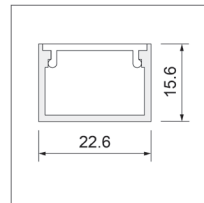

# Slight | Profil-System

ganz kompakt bis 24 W

22.6 x 8.5 mm

22.6 x 15.6 mm