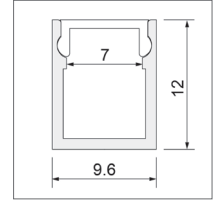

Slim | Profil-System

Das Profil für die Holznut

9.6 x 12 mm

Anwendungsbeispiele

- Möbelbeleuchtung
- Regalbeleuchtung
- Sockelbeleuchtung

Informationen

- für Akzentbeleuchtung
- für Einbau in Holznut
- nur in Kombination mit LED-Band Unex Flex Slim