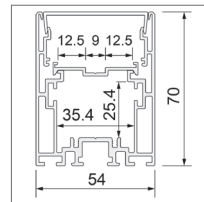

Tek 1 | Profil-System

volle Leistung integriert

54 x 70 mm

Anwendungsbeispiele

- Büros
- Schulen/Kindergarten
- Empfang
- Treppenhäuser und Flure

Informationen

- LED-Treiber in Profil integrierbar
- mit 2 LED-Bänder zu bestücken