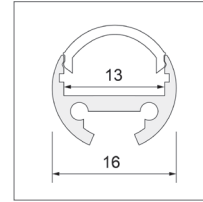

Tube 16 | Profil-System

filigrane Schönheit

Ø 16 mm

Ø 16 mm

Anwendungsbeispiele

- Architekturbeleuchtung
- Möbelbeleuchtung

Informationen

- auch mit 30° Optik - ideal für Wandbeleuchtung
- für Akzentbeleuchtung