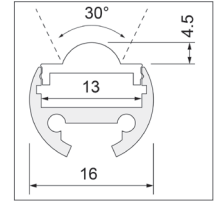

Tube 16 | Profil-System

filigrane Schönheit

Ø 16 mm

Ø 16 mm

Anwendungsbeispiele

- Architekturbeleuchtung
- Möbelbeleuchtung

Informationen

- auch mit 30° Optik - ideal für Wandbeleuchtung
- für Akzentbeleuchtung