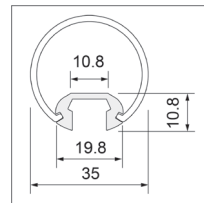

## Tube 35 | Profil-System

Das schlanke Lichtschwert

Ø 35 mm