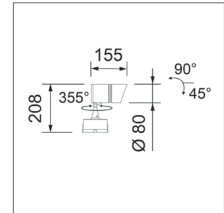

# Spike II Medium | Aufbauleuchte

7.5 W  
800 lm  
3000 K  
CRI 80  
Abstrahlwinkel: 36°  
50'000h L70

## Informationen

- Leuchte aus Aluminium
- 135° schwenkbar
- 355° drehbar
- inkl. Aufbaurosette
- Aussparung für Aufputz-Einspeisung
- Serienverkabelung möglich
- Farbe: anthrazit, ~RAL 7016

Variante

Art.-Nr.