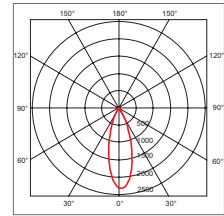

# Spike II Medium | Aufbauleuchte

7.5 W  
800 lm  
3000 K  
CRI 80  
Abstrahlwinkel: 36°  
50'000h L70

## Informationen

- Leuchte aus Aluminium
- 135° schwenkbar
- 355° drehbar
- inkl. Aufbaurosette
- Aussparung für Aufputz-Einspeisung
- Serienverkabelung möglich
- Farbe: anthrazit, ~RAL 7016

Variante

Art.-Nr.