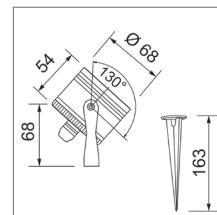

Mini LED | Erdspiessleuchte

edel in Material

4 W
250 lm
3000 K
CRI 80
Abstrahlwinkel: 40°
50'000h L70
350 mA
U _f 8.5 – 11 V

Informationen

- Leuchte aus Aluminium
- 130° schwenkbar
- inkl. Erdspieß
- mit Anschlusskabel (3 m / 2 x 0.75 mm²)

passend zu
Bodeneinbauleuchte Mini LED, S. 326

Farbtemperatur	Art.-Nr.
3000 K	660-113-70
Empfohlene Treiber (ab S. 350)	Art.-Nr.
4 W, 350 mA, IP68	27440-350-04
Zubehör	Art.-Nr.
Kabelverbinder, IP68, 3-polig	30285-001-00
Ersatzteil	Art.-Nr.
Erdspieß, Aluminium	290-100-00