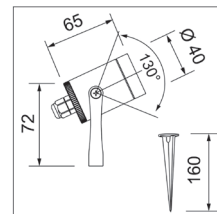

# Nano LED | Erdspiessleuchte

klein und edel

2 W
120 lm
3000 K
CRI 80
Abstrahlwinkel: 24°
50'000h L70
500 mA
U <sub>r</sub> 2 – 5 V

## Informationen

- Leuchte aus Aluminium
- 130° schwenkbar
- inkl. Erdspieß
- mit Anschlusskabel (3 m / 2 x 0.75 mm<sup>2</sup>)

Farbtemperatur	Art.-Nr.
3000 K	180-203-70
Empfohlene Treiber (ab S. 350)	Art.-Nr.
 4 W, 500 mA, IP65	043-500-04
Zubehör	Art.-Nr.
Kabelverbinder, IP68, 3-polig	30285-001-00