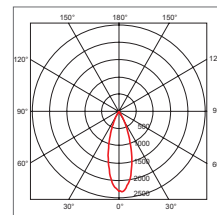

Spike II Maxi | Erdspiessleuchte

das Lichtwerkzeug im Garten

13 W
1300 lm
3000 K
CRI 80
Abstrahlwinkel: 30°
50'000h L70

Informationen

- Leuchte aus Aluminium
- 135° schwenkbar
- inkl. Erdspieß
- mit Anschlusskabel (5 m / 3 x 1.0 mm²)
- Farbe: anthrazit, ~RAL 7016