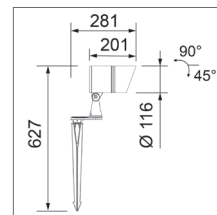

Spike II Maxi | Erdspiessleuchte

das Lichtwerkzeug im Garten

13 W
1300 lm
3000 K
CRI 80
Abstrahlwinkel: 30°
50'000h L70

Informationen

- Leuchte aus Aluminium
- 135° schwenkbar
- inkl. Erdspieß
- mit Anschlusskabel (5 m / 3 x 1.0 mm²)
- Farbe: anthrazit, ~RAL 7016

Variante

Art.-Nr.

180-202-71

Optionale

NEW Stecker, Typ 13, schwarz, IP55

Art.-Nr.

290-111-00

Ersatzteil