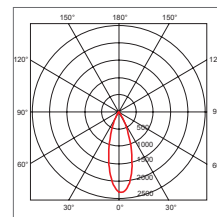

Spike II Medium | Erdspiessleuchte

das Lichtwerkzeug im Garten

7.5 W
800 lm
3000 K
CRI 80
Abstrahlwinkel: 36°
50'000h L70

230V

IP67

Informationen

- Leuchte aus Aluminium
- 135° schwenkbar
- inkl. Erdspieß
- mit Anschlusskabel (5 m / 3 x 1.0 mm²)
- Farbe: anthrazit, ~RAL 7016