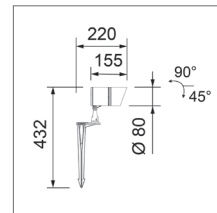

Spike II Medium | Erdspiessleuchte

das Lichtwerkzeug im Garten

7.5 W
800 lm
3000 K
CRI 80
Abstrahlwinkel: 36°
50'000h L70

230V

IP67

Informationen

- Leuchte aus Aluminium
- 135° schwenkbar
- inkl. Erdspieß
- mit Anschlusskabel (5 m / 3 x 1.0 mm²)
- Farbe: anthrazit, ~RAL 7016

Variante

Art.-Nr.

180-201-71

Optional

NEW Stecker, Typ 13, schwarz, IP55

Art.-Nr.

290-111-00

Ersatzteil