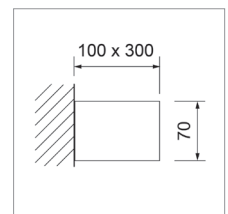

### Informationen

- dekorativer Lichteffekt

passend zu  
Wandaufbauleuchte Lim Outdoor  
Pollerleuchte Lim LED

10 W
640 lm
2700 K, 3000 K
CRI 90
Abstrahlwinkel: 120°
40'000h L70
500 mA

NEW

Variante	Material	Farbe/Finish	Farbtemperatur	Art.-Nr.	CHF
NEW	Aluminium	weiss	2700 K	116-051-20	269.00
	Aluminium	weiss	3000 K	116-051-70	269.00
	Aluminium	glänzend	3000 K	116-052-70	269.00