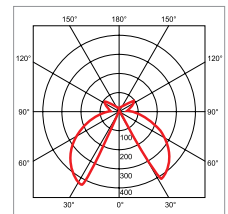

### Informationen

- dekorativer Lichteffekt

passend zu  
Wandaufbauleuchte Lim Outdoor  
Pollerleuchte Lim LED

5 W
400 lm
2700 K, 3000 K
CRI 90
Abstrahlwinkel: 110°
40'000h L70
500 mA

NEW

Variante	Material	Farbe/Finish	Farbtemperatur	Art.-Nr.	CHF
NEW	Aluminium	weiss	2700 K	116-004-20	198.00
	Aluminium	weiss	3000 K	116-004-71	198.00
	Aluminium	glänzend	3000 K	116-005-71	198.00