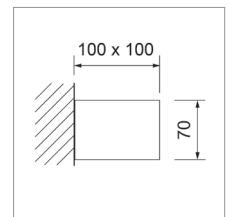

### Informationen

- dekorativer Lichteffekt

passend zu  
Wandaufbauleuchte Lim Outdoor  
Pollerleuchte Lim LED

5 W
400 lm
2700 K, 3000 K
CRI 90
Abstrahlwinkel: 110°
40'000h L70
500 mA

NEW

Variante	Material	Farbe/Finish	Farbtemperatur	Art.-Nr.	CHF
NEW	Aluminium	weiss	2700 K	116-004-20	198.00
	Aluminium	weiss	3000 K	116-004-71	198.00
	Aluminium	glänzend	3000 K	116-005-71	198.00