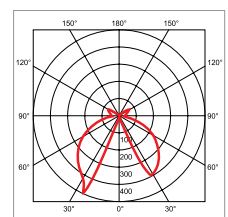

## Lim L LED | Wandaufbauleuchte

Klare Linie

CRI 90

### Informationen

- dekorativer Lichteffekt

passend zu  
Wandaufbauleuchte Lim Outdoor  
Pollerleuchte Lim LED

10 W
640 lm
2700 K, 3000 K
CRI 90
Abstrahlwinkel: 120°
40'000h L70
500 mA

NEW

Variante	Material	Farbe/Finish	Farbtemperatur	Art.-Nr.	CHF
NEW	Aluminium	weiss	2700 K	116-051-20	269.00
	Aluminium	weiss	3000 K	116-051-70	269.00
	Aluminium	glänzend	3000 K	116-052-70	269.00