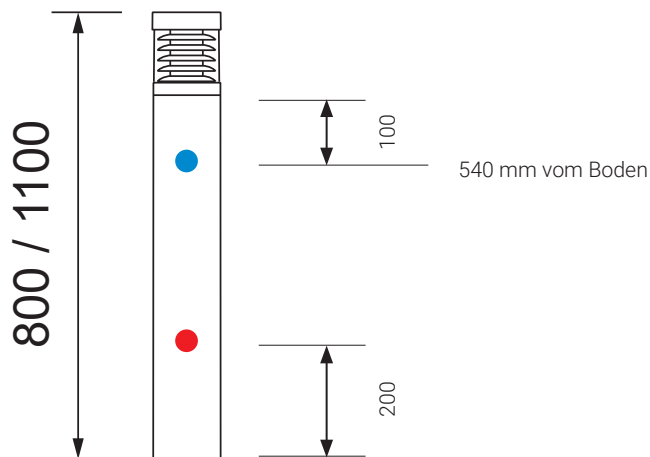

Tom Square II LED Tom Concave Square II LED