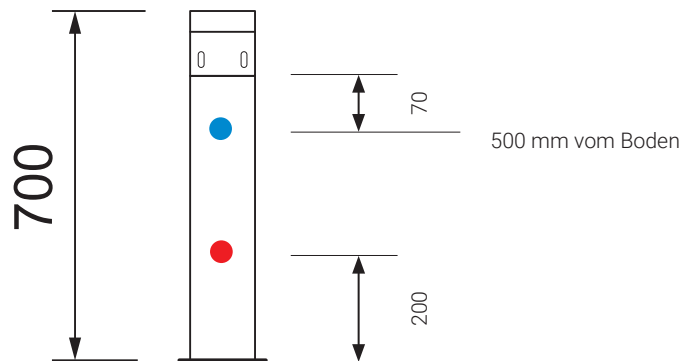

Montagehinweis

Bohrung | Artikel: Z-BOHRUNG-SPEZ

für Pollerleuchte Lim LED

- Bewegungsmelder, Eldas Nr. 535264000
- Steckdose, Eldas Nr. 643012300

für Pollerleuchte Tom Square II LED

für Pollerleuchte Square LED