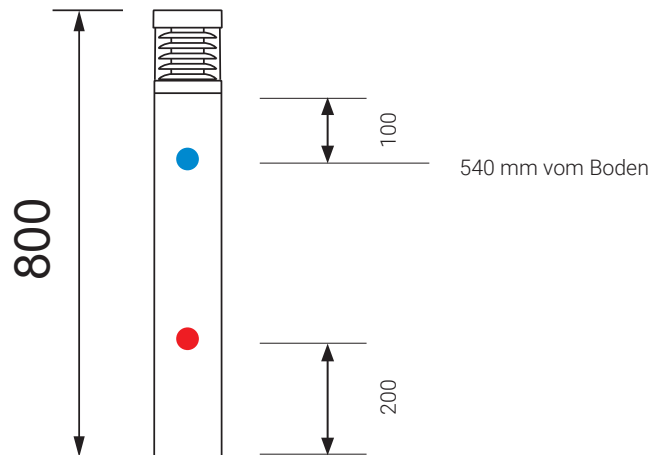

Montagehinweis

Bohrung | Artikel: Z-BOHRUNG-SPEZ

für Pollerleuchte Lim LED

- Bewegungsmelder, Eldas Nr. 535264000
- Steckdose, Eldas Nr. 643012300

für Pollerleuchte Tom Square II LED

für Pollerleuchte Square LED

02.07.2021 | Technische Änderungen vorbehalten | MH_Bohrung_bei_Pollerleuchten_DE_03