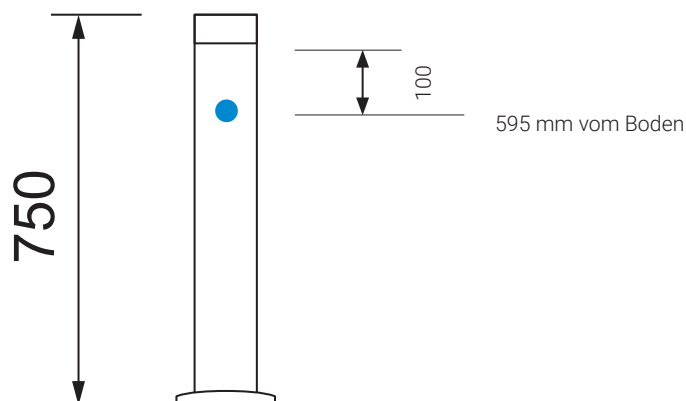

Montagehinweis

Bohrung | Artikel: Z-BOHRUNG-SPEZ

für Pollerleuchte Lim LED

- Bewegungsmelder, Eldas Nr. 535264000
- Steckdose, Eldas Nr. 643012300

für Pollerleuchte Tom Square II LED

für Pollerleuchte Square LED