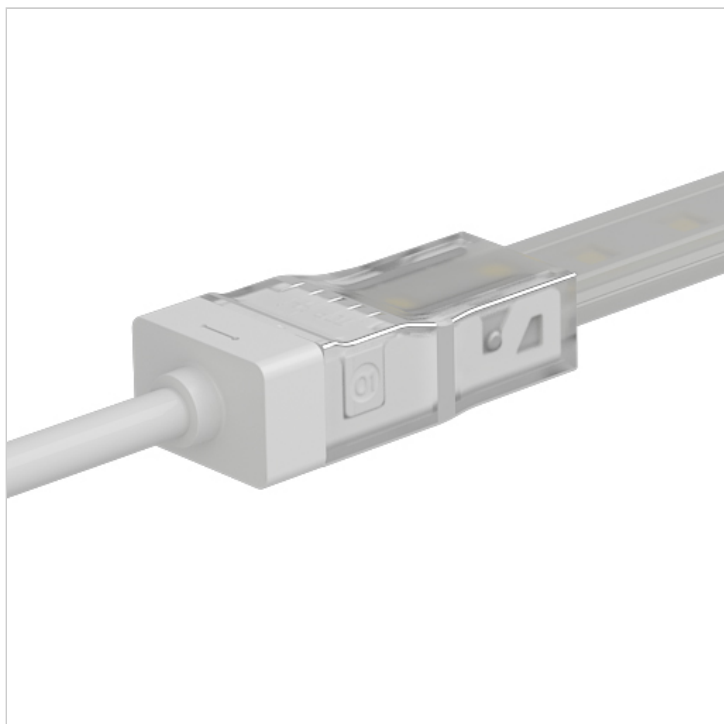

## Einspeisung Nex Flex F16, Snap, Weiss, links (02)

Sonderhinweis:	Weiss, links (02)
IP-Schutzklasse:	IP67
Breite:	26.5 mm
Höhe:	17 mm