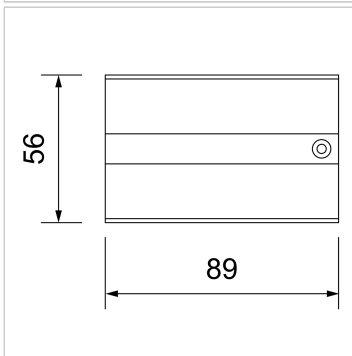

## Abdeckplatte Unex, für Einschubanschlussstück, schwarz

Farbe/Finish:	schwarz
RAL-Farbe:	9011
Länge:	89 mm
Breite:	56 mm
Seite (aktueller Katalog):	255

- für Einschubanschlussstück