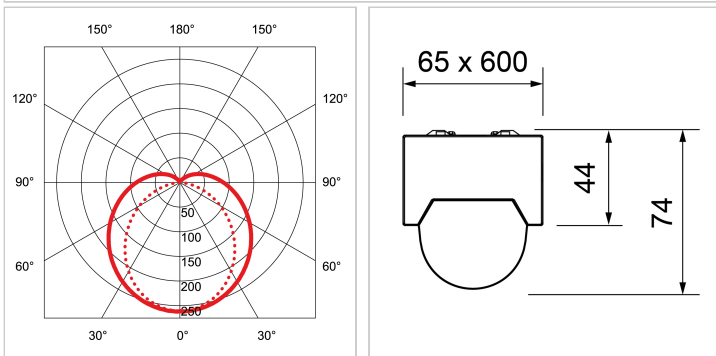

Balkenleuchte Line, 600 mm

- hohe Lichtausbeute mit bis zu 150 lm/W
- von 3000 auf 4000 Kelvin umschaltbar
- einfache Montage
- für Durchgangsverdrahtung vorbereitet
- DALI auf Anfrage
- DC-tauglich (0 Hz)
- Farbe: weiss, ~RAL 9016

Ausrichtbarkeit:	starr
Farbe/Finish:	weiss
RAL-Farbe:	9016
Treiber:	inkl. Treiber
Lichtsteuerung:	Ein/Aus
Pst:	< 1
SVM:	< 0.4
Lichtstrom:	1450 lm
Lichtstrom:	1500 lm
Lichtstrom:	2000 lm
Lichtstrom:	2100 lm
Systemleistung:	9 W
Systemleistung:	13 W
Lichtausbeute:	167 lm/W
Farbtemperatur:	3000/4000 K switchable
CRI:	80
Farbkonsistenz SDCM:	3
Abstrahlwinkel:	120° °
Anzahl Lichtquellen:	1
Anteil Direktlicht:	100 %
Energieeffizienzklasse:	C
Lebensdauer LED:	50000h L80
Schutzklasse:	1
IP-Schutzklasse:	IP20
Glühdrahtprüfung:	650 °C
Spannung PRI:	220-240 V
Frequenz PRI:	0/50/60 Hz
DC-tauglich (0 Hz):	Ja
DC Spannungsbereich PRI:	176-370 V dc
Bestromung SEC:	200 mA
Bestromung SEC:	280 mA
Einschaltstromspitze:	5A/100us
Länge:	600 mm
Breite:	65 mm
Höhe:	74 mm
Anzahl pro B16-Sicherung:	133
Anzahl pro C16-Sicherung:	133
Seite (aktueller Katalog):	268