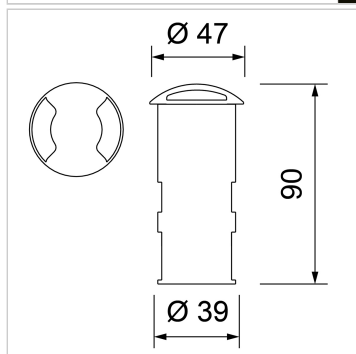

Bodeneinbauleuchte Via Two

Ausrichtbarkeit:	starr
Treiber:	exkl. Treiber
Lichtstrom:	10 lm
Leistung LED:	1.2 W
Farbtemperatur:	3000 K warmweiss
CRI:	80
Farbkonsistenz SDCM:	3
Abstrahlwinkel:	60° °
Anzahl Lichtquellen:	1
Anteil Direktlicht:	100 %
Energieeffizienzklasse:	G
Lebensdauer LED:	50000h L70
Schutzklasse:	3
IP-Schutzklasse:	IP65/IP67
Bestromung SEC:	350 mA
Vorwärtsspannung (min):	3 V
Vorwärtsspannung (max):	4 V
Durchmesser:	47 mm
Höhe:	90 mm
Anschlusskabel SEC, Typ:	H05RN-F
Anschlusskabel SEC, Länge:	5000 mm
Anschlusskabel SEC, Querschnitt:	2 x 0.75mm ²
Seite (aktueller Katalog):	334

- Leuchte aus Aluminium/Edelstahl
- inkl. Einbaugehäuse
- mit Anschlusskabel (4.9 m / 2 x 0.75 mm²)
- Lochausschnitt bei Verwendung ohne Einbaugehäuse: 35 mm