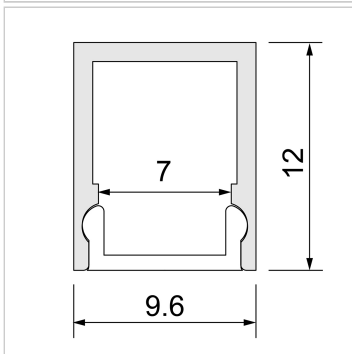

Möbelbeleuchtungs-Set Smart, für 1 Türe, bis 500 mm

Sonderhinweis:	bis 500 mm
Ausrichtbarkeit:	starr
Treiber:	inkl. Treiber
Lichtsteuerung:	Ein/Aus
Pst:	< 1
SVM:	< 0.4
Lichtstrom/m:	411 lm/m
Leistung LED / m:	8.5 W/m
Farbtemperatur:	2700 K warmweiss
CRI:	90
Abstrahlwinkel:	120° °
Anzahl Lichtquellen:	1
Anteil Direktlicht:	100 %
Energieeffizienzklasse:	G
Lebensdauer LED:	50000h L70
Schutzklasse:	2
IP-Schutzklasse:	IP20
LED/m:	140 LED/m
Spannung PRI:	220-240 V
Frequenz PRI:	50/60 Hz
Breite:	9.6 mm
Höhe:	12 mm
Seite (aktueller Katalog):	288

- hoher Farbwiedergabewert, CRI 90
- Ein-/Ausschaltung mit Magnetsensor und Permanent-Magnet
- der Kontaktabstand bei geschlossener Tür darf nicht grösser als 18 mm sein
- Plug & Play