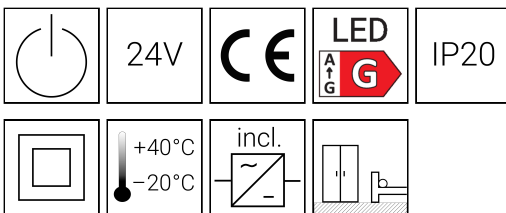

Möbelbeleuchtungs-Set Smart, für 1 Türe, bis 500 mm

Sonderhinweis:	bis 500 mm
Ausrichtbarkeit:	starr
Treiber:	inkl. Treiber
Lichtsteuerung:	Ein/Aus
Pst:	< 1
SVM:	< 0.4
Lichtstrom/m:	411 lm/m
Leistung LED / m:	8.5 W/m
Farbtemperatur:	2700 K warmweiss
CRI:	90
Abstrahlwinkel:	120° °
Anzahl Lichtquellen:	1
Anteil Direktlicht:	100 %
Energieeffizienzklasse:	G
Lebensdauer LED:	50000h L70
Schutzklasse:	2
IP-Schutzklasse:	IP20
LED/m:	140 LED/m
Spannung PRI:	220-240 V
Frequenz PRI:	50/60 Hz
Breite:	9.6 mm
Höhe:	12 mm
Seite (aktueller Katalog):	288

- hoher Farbwiedergabewert, CRI 90
- Ein-/Ausschaltung mit Magnetsensor und Permanent-Magnet
- der Kontaktabstand bei geschlossener Tür darf nicht grösser als 18 mm sein
- Plug & Play