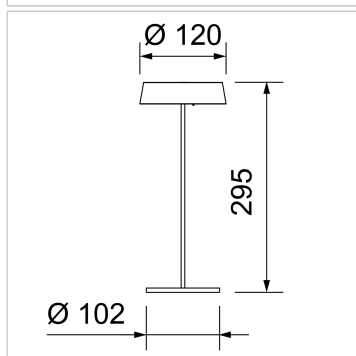

## Tischleuchte Ti, weiss

Farbe/Finish:	weiss, strukturiert
RAL-Farbe:	9003
Treiber:	inkl. Treiber
Lichtsteuerung:	TouchDim
Pst:	< 1
SVM:	< 0.4
Lichtstrom:	200 lm
Systemleistung:	2.2 W
Lichtausbeute:	91 lm/W
Farbtemperatur:	3000 K warmweiss
CRI:	80
Farbkonsistenz SDCM:	6
Anzahl Lichtquellen:	1
Anteil Direktlicht:	100 %
Lebensdauer LED:	30000h L70 B50
Schutzklasse:	2
IP-Schutzklasse:	IP54
IK-Schutzklasse:	IK05
Glühdrahtprüfung:	650 °C
Material:	Aluminium
Durchmesser:	120 mm
Höhe:	295 mm

- Licht to go
- schönes filigranes Design
- stufenlos dimmbar
- abnehmbarer Leuchtenkopf mit USB-C-Anschluss für einfaches Aufladen
- dank IP54 auch in Aussenbereichen einsetzbar
- 12 h Laufzeit bei 100% Leistung
- 5 – 7 h Ladezeit
- Li-Ion Akku (2 x 2200 mAh, 3.7 V)