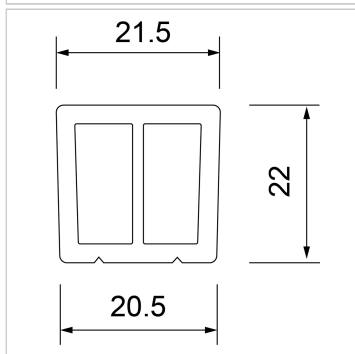

Einbetonierhilfe Multiline

Material:	Kunststoff
Länge:	3000 mm
Breite:	21.5 mm
Höhe:	22 mm
Seite (aktueller Katalog):	47

- für Putzdecke
- leicht konisch für eine einfachere und schnellere Ausschalung