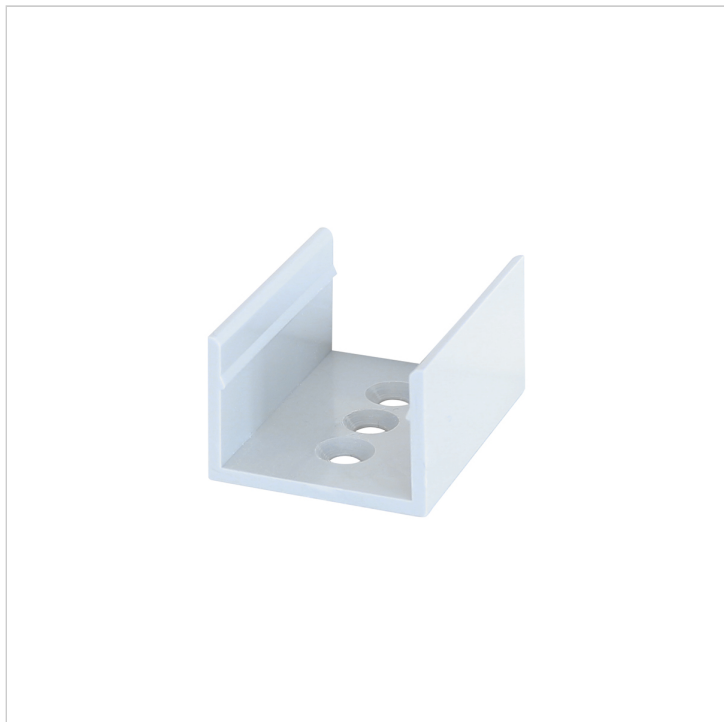

Befestigungsklammer Combo 20, für U-Profil 20

| | |
|----------------------------|------------|
| Material: | Kunststoff |
| Seite (aktueller Katalog): | 48 |

- für horizontale Befestigung