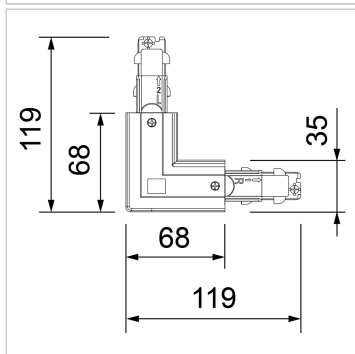

## L-Verbinder Unex, Erdung aussen, schwarz

Farbe/Finish:	schwarz
RAL-Farbe:	9011
Spannung PRI:	220-250 V
Frequenz PRI:	50/60 Hz
sichtbare Länge/Dicke:	68
Seite (aktueller Katalog):	255

- 3-Phasen und DALI
- Erdung aussen